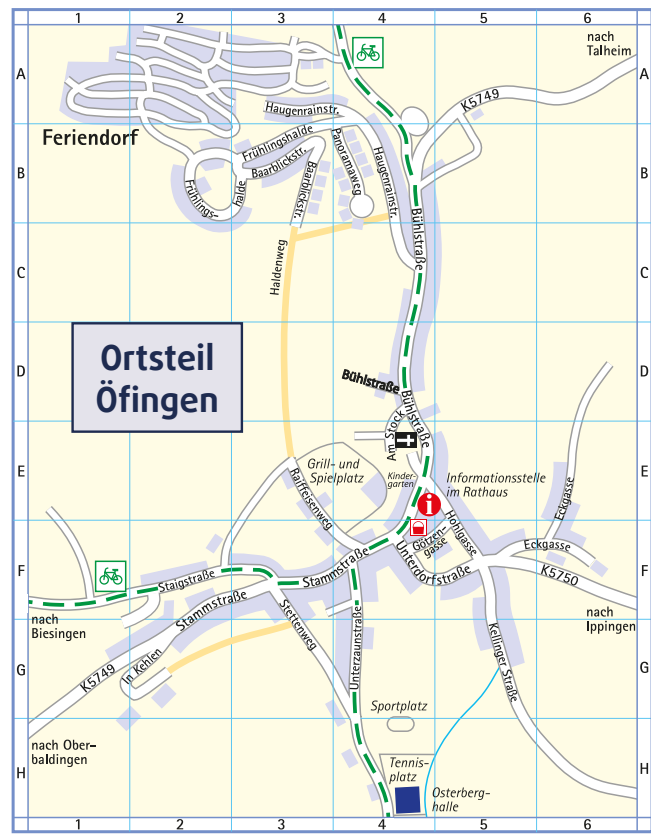

Am Anger	C4	Herdstraße	C3	Ringstraße	D4
Bachweg	D4/E5	Im Hochen	E4	Schmiedgasse	C2/3
Bogenstraße	C/D4	In der Bündt	D5	Villinger Straße	B2/3
Burgstraße	D5	Kapellenstraße	C4/5	Wartenbergstraße	D4
Fohrenstraße	E4/5	Quellenweg	D/E4	Weiberstraße	C3/4

Bad Dürrhein Stadtplan

Bad Dürheim auf einen Blick!

Straßenverzeichnis

Aderstraße	D2	Josefstraße	D2
Ahornweg	E5	Kapfstraße	E5
Altennenweg	D3	Karlstraße	D3/4
Allenweg	F/E3	Kirchenbuenweg	F/4
Am Bildstöckle	D1	Königsberger Straße	E4
Am Salinensee	D1	Konrad-Heby-Weg	C2
Am Salinensee	C3	Konradin-Kreutzer-Weg	D4
Amselweg	A/B4	Lerchenstraße	B3/4
Am Sunthausen Weg	F6	Lindplatz	D3
Am Sonnenhübl	F5	Ludan-Reich-Weg	D4
Am Waldrain	D5/6	Ludwigstraße	E1/2
An der Sonnenhalde	E5	Luisenstraße	E3-F5
Auf Hohen	E4	Max-Reger-Weg	D4
Auf Stocken	B4	Mozartweg	D4
Aussiedlerhöfe	G1	Museigasse	D3
Bahnhofstraße	E2/3	Obere Briel	C3
Bauschengasse	C/D3	Ober-Lehr	D5
Blitzstraße	D3	Riedstraße	D2/E1
Breslauer Straße	C1/2	Robert-Bosch-Straße	B2/3
Brühlweg	C/D3	Salinenstraße	E/F3
Carl-Friedrich-Benz-Str.	B2/3	Salzstraße	D3
Carl-Zeiss-Straße	B2/3	Sattelweg	F3
Dieselstraße	B2	Schabelweg	E2
Eisenbahnstraße	E2	Scheffelstraße	C1-D2
Finkenweg	A/B4	Schubertweg	D4
Friedenstraße	C1/D2	Schulstraße	D2
Friedhofsweg	D1	Schwenninger Straße	A/C3
Friedrichstraße	E3	Seestraße	C2
Gartenstraße	E4	Seibler	B3
Grünallee	C/D5	Siemensstraße	B/C2
Hammerbühlstraße	D/E4	Sicherallee	D4
Hansjakobweg	F5/6	Sonnenstraße	D/E5
Hans-Thoma-Weg	E2	Sophie-Scholl-Weg	C1/2
Heerweg	D4	Storchenstraße	B4
Hermann-Burte-Weg	D4	Südfriedplatz	E4
Hofstraße	D/E3	Tannweg	D3/4
Hochäcker	D1	Unter Lehr	D4
Huberstraße	E/F3	Viktorienstraße	D2/3
Im Herrngarten	D2	Von-Althaus-Weg	D5/E5
Im roten Grund	F6	Von-Langsdorff-Weg	E4/D5
Im Wasserstein	C2	Waldstraße	E4
Im Wiesengrund	E5	Wilhelmstraße	D3
Inne Biegen	E1	Wilmanstraße	C/D3
Johanniterweg	B5	Wilmanstraße	A4
Joh.-Peter-Hebel-Weg	C/D4	Wohnpark Kreuz	E3
Joh.-Sebastian-Bach-Str.	D4	Zehnstraße	D2/3
		Ziegeleistraße	C1