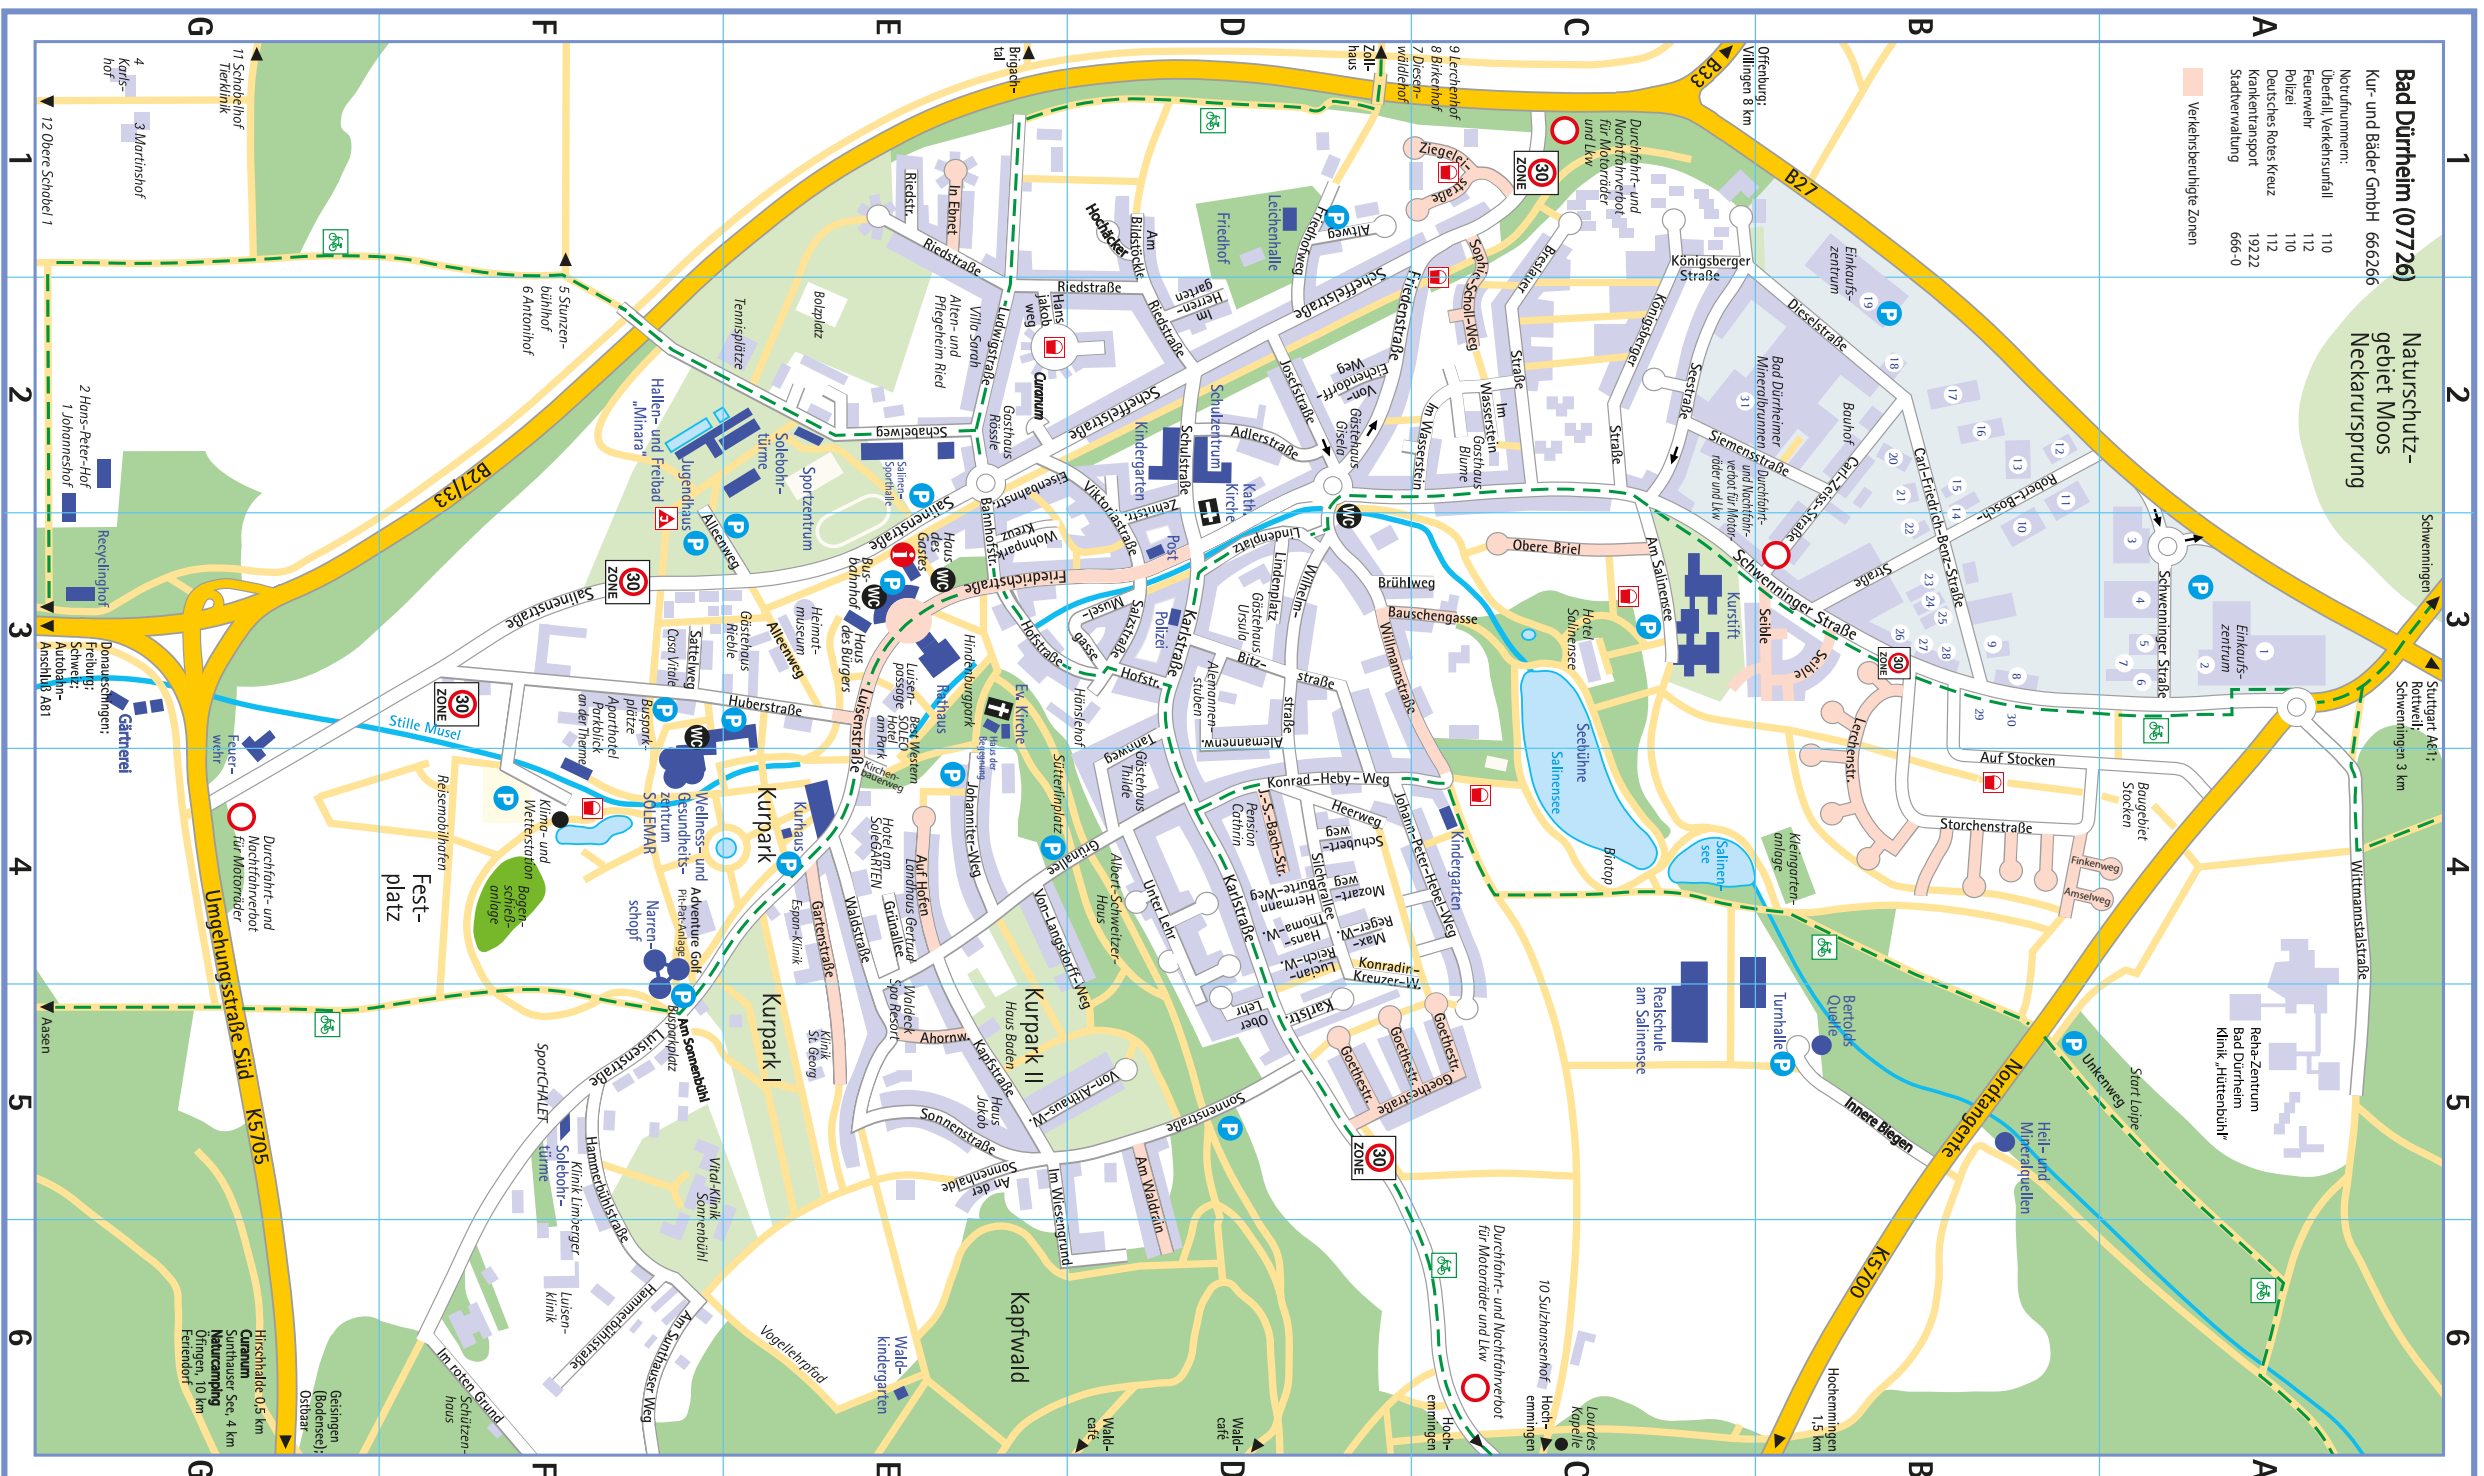

Bad Dürrhein Stadtplan

Bad Dürheim auf einen Blick!

Straßenverzeichnis

Aderstraße	D2	Josefstraße	D2
Ahornweg	E5	Kapfstraße	E5
Altennenweg	D3	Karlstraße	D3/4
Allenweg	F/E3	Kirchenbuenweg	F/4
Am Bildstöckle	D1	Königsberger Straße	E4
Am Salinensee	D1	Konrad-Heby-Weg	C2
Am Salinensee	C3	Konradin-Kreutzer-Weg	D4
Amselweg	A/B4	Lerchenstraße	B3/4
Am Sunthausen Weg	F6	Lindplatz	D3
Am Sonnenhübl	F5	Ludan-Reich-Weg	D4
Am Waldrain	D5/6	Ludwigstraße	E1/2
An der Sonnenhalde	E5	Luisenstraße	E3-F5
Auf Hohen	E4	Max-Reger-Weg	D4
Auf Stocken	B4	Mozartweg	D4
Aussiedlerhöfe	G1	Museigasse	D3
Bahnhofstraße	E2/3	Obere Briel	C3
Bauschengasse	C/D3	Ober-Lehr	D5
Blitzstraße	D3	Riedstraße	D2/E1
Breslauer Straße	C1/2	Robert-Bosch-Straße	B2/3
Brühlweg	C/D3	Salinenstraße	E/F3
Carl-Friedrich-Benz-Str.	B2/3	Salzstraße	D3
Carl-Zeiss-Straße	B2/3	Sattelweg	F3
Dieselstraße	B2	Schabelweg	E2
Eisenbahnstraße	E2	Scheffelstraße	C1-D2
Finkenweg	A/B4	Schubertweg	D4
Friedenstraße	C1/D2	Schulstraße	D2
Friedhofsweg	D1	Schwenninger Straße	A/C3
Friedrichstraße	E3	Seestraße	C2
Gartenstraße	E4	Seibler	B3
Grünallee	C/D5	Siemensstraße	B/C2
Hammerbühlstraße	D/E4	Sicherallee	D4
Hansjakobweg	F5/6	Sonnenstraße	D/E5
Hans-Thoma-Weg	E2	Sophie-Scholl-Weg	C1/2
Heerweg	D4	Storchenstraße	B4
Hermann-Burte-Weg	D4	Südfriedplatz	E4
Hofstraße	D/E3	Tannweg	D3/4
Hochäcker	D1	Unter Lehr	D4
Huberstraße	E/F3	Viktorienstraße	D2/3
Im Herrngarten	D2	Von-Althaus-Weg	D5/E5
Im roten Grund	F6	Von-Langsdorff-Weg	E4/D5
Im Wasserstein	C2	Waldstraße	E4
Im Wiesengrund	E5	Wilhelmstraße	D3
Inne Biegen	E1	Wilmanstraße	C/D3
Johanniterweg	B5	Wilmanstraße	A4
Joh.-Peter-Hebel-Weg	C/D4	Wohnpark Kreuz	E3
Joh.-Sebastian-Bach-Str.	D4	Zehnstraße	D2/3
		Ziegeleistraße	C1