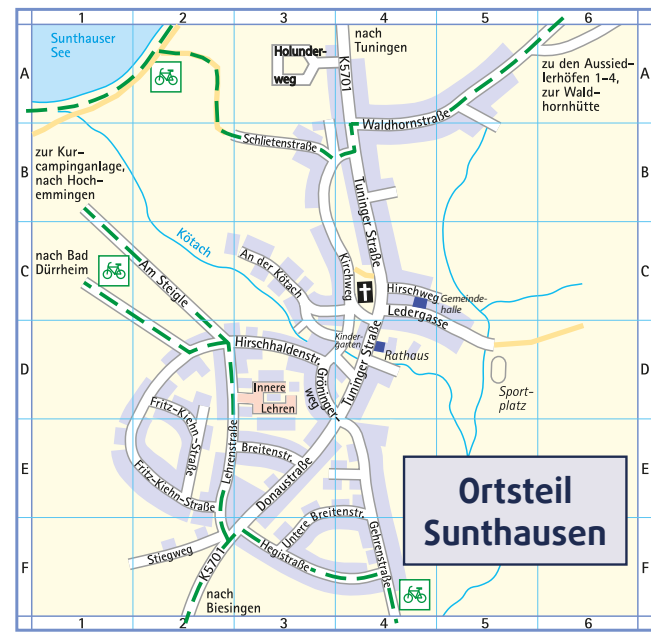

Am Steigle	C2	Hegistraße	F3	Lehrenstraße	D/E2
An der Kötach	C3	Hirschweg	C4	Schlietenstraße	A/B3
Breitenstraße	E3	Hirschhaldenstraße	D3	Stiegweg	F2
Donastraße	E3	Holunderweg	A3	Tuninger Straße	B4-D4
Fritz-Kiehn-Straße	D/E2	Innere Lehren	D3	Untere Breitenstr.	E4-F3
Gehrenstraße	F4	Kirchweg	B3-C4	Waldhornstraße	A5-B4
Gröningerweg	D3	Ledergasse	C4/D5		

Stand 01.2020