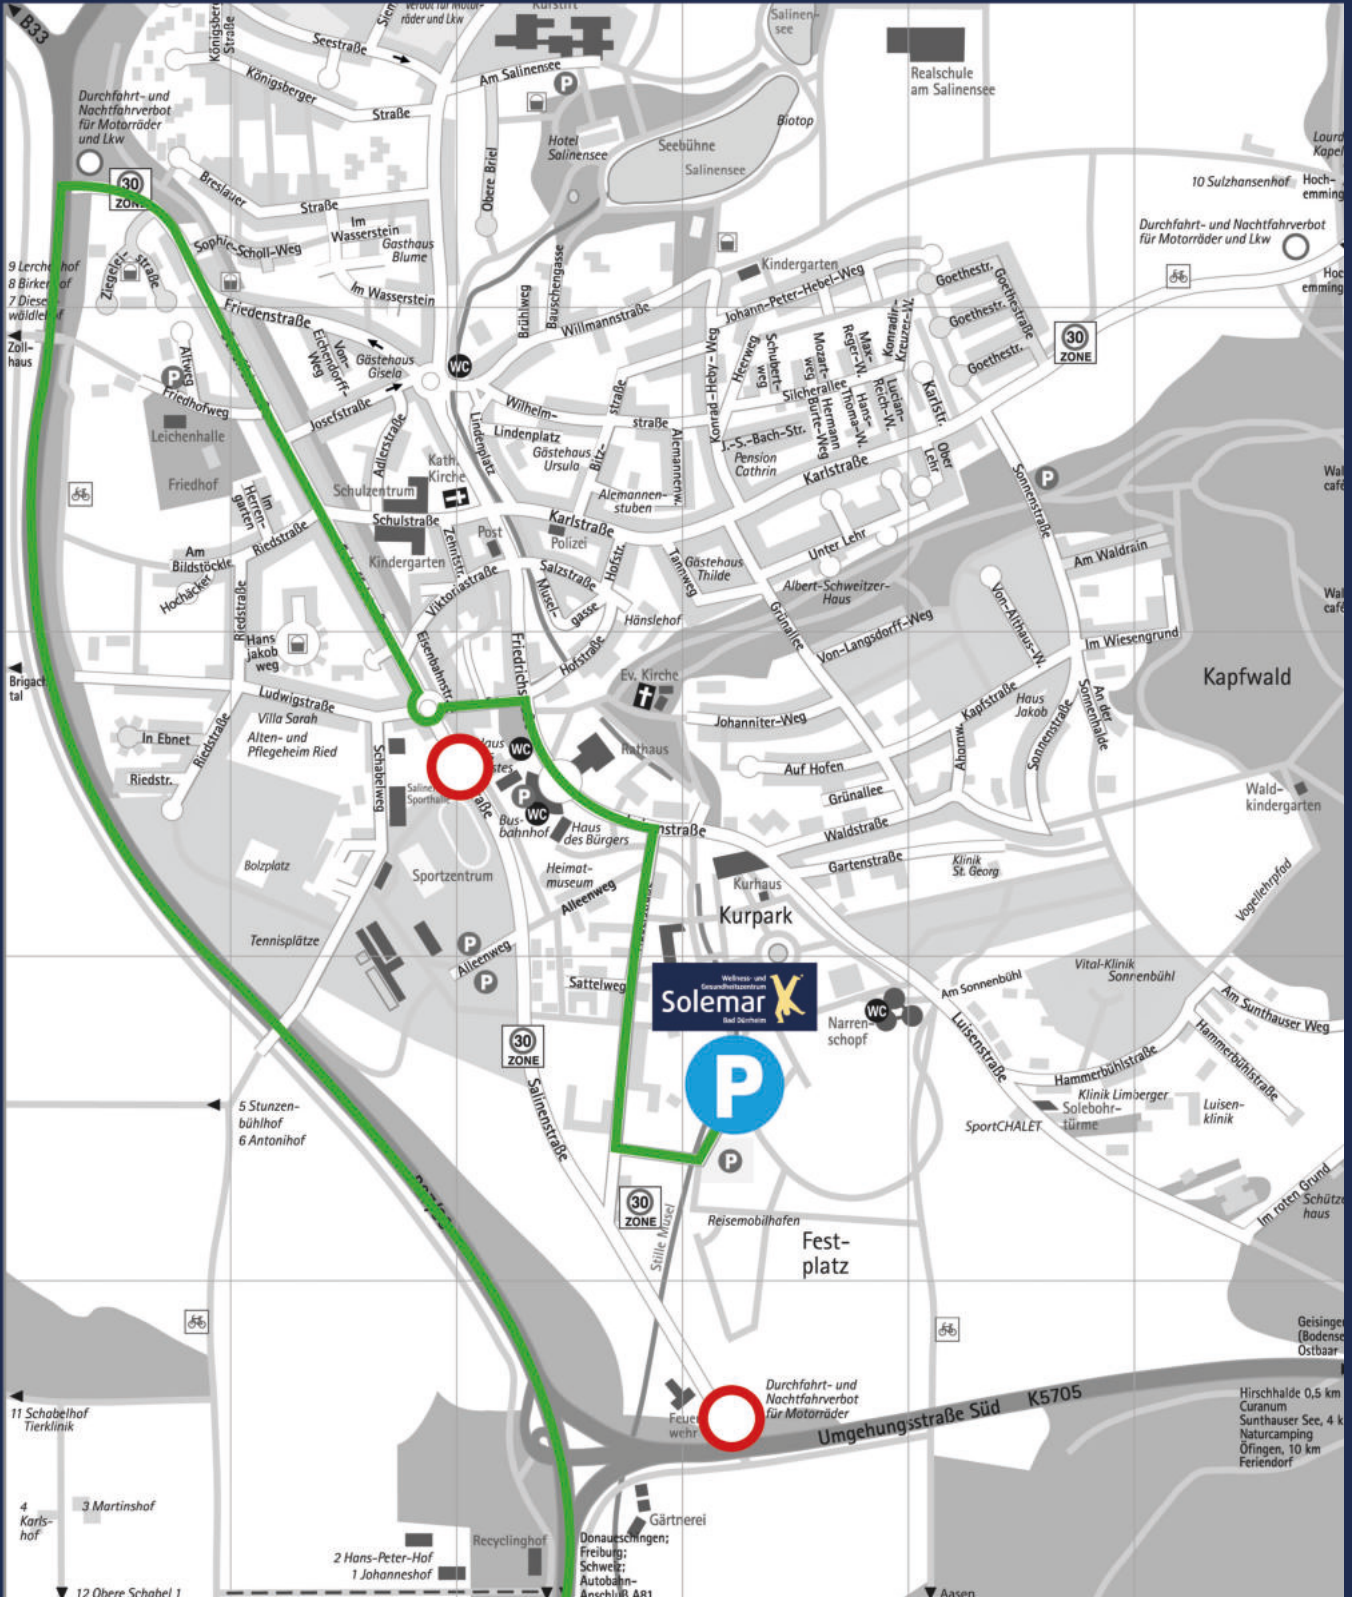

# Empfohlene Anfahrt während des RiderMan:

Stuttgart A81 | Rottweil | Schwenningen

Offenburg | Villingen

Donaueschingen | Freiburg | Schweiz | Autobahnanschluss A81